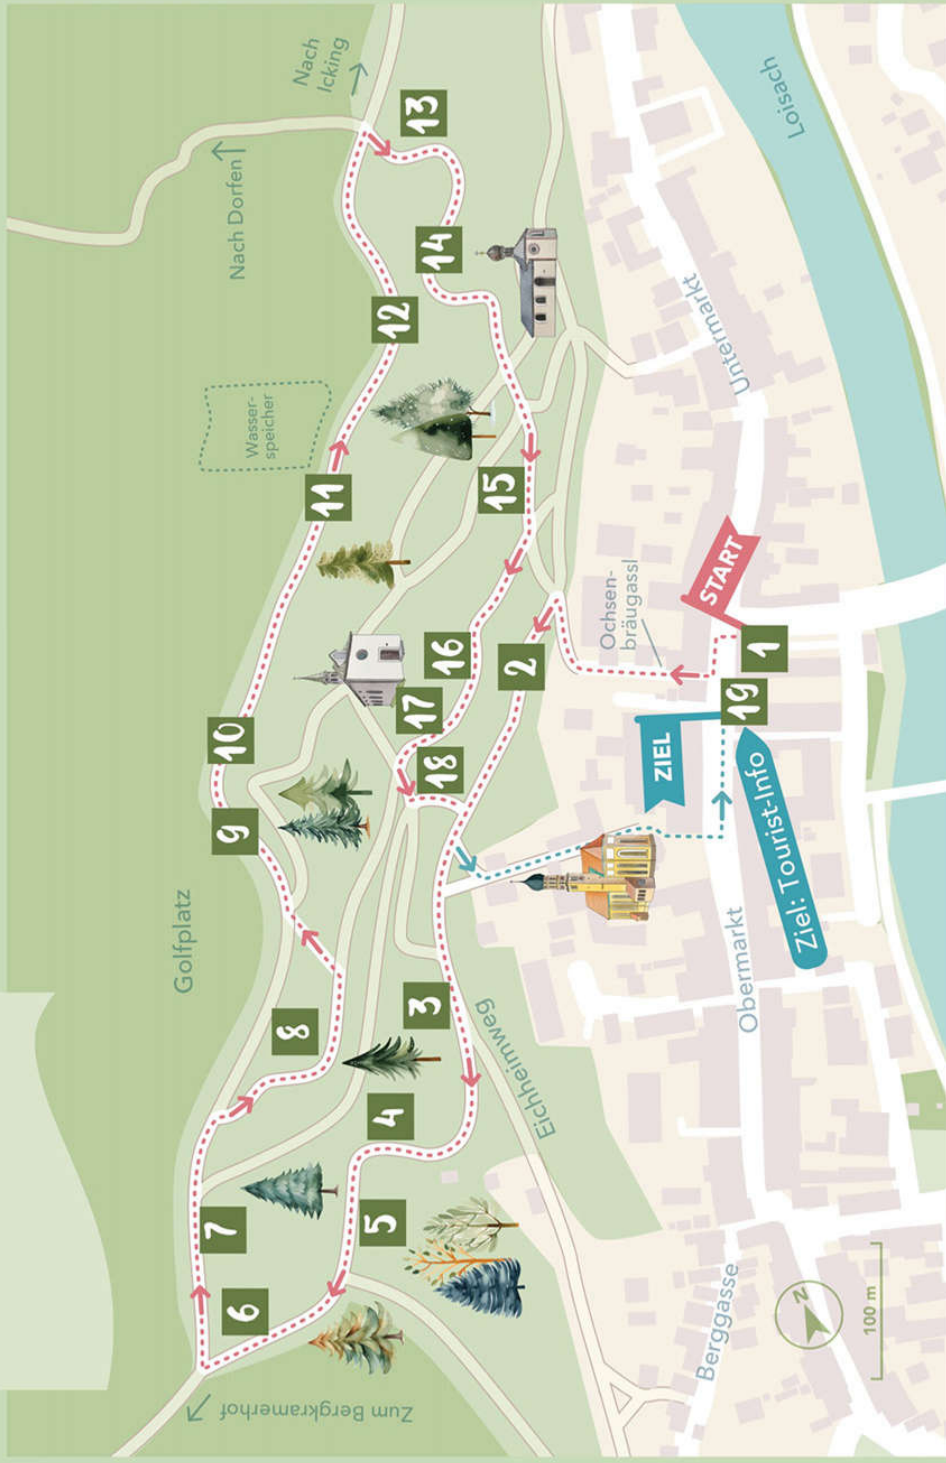

Bergwald Erlebnispfad

WOLFRATSHAUSEN

Lageplan

- 1
- 2
- 3
- 4
- 5
- 6
- 7
- 8
- 9
- 10
- 11

1 Lebensraum Wald / Start Rundweg

2 Nutzen und Funktion des Waldes

3 Schatzkammer Wald

4 Der Waldboden ist wie ein Schwamm

5 Achtung Dauerbaustelle!

6 Ohne Strümpf' und ohne Schuh'

7 Baumtelefon

8 Klimaretter Baum

9 Musik liegt in der Luft

10 Honigbienen

11 Weitsprung

START

12 Gänsewein

13 Auf der Pirsch

14 So hoch wie dieses Seil lang

15 So alt wie ein Baum

16 Schon wieder eine Dauerbaustelle!

17 Ist Totholz wirklich tot?

18 Wald im (Klima-) Wandel

19 Infoscreen / Ende Rundweg